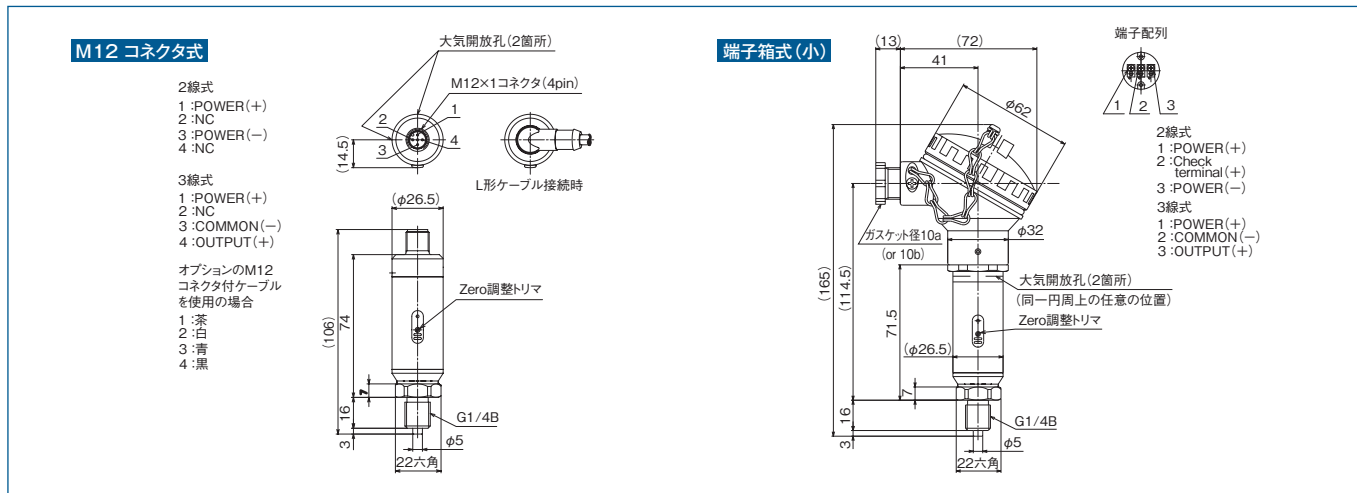

EH15

水素計測用圧力センサ

■ 概要

水素製造・貯蔵（蓄圧）・燃料電池システムなど主に低圧水素の計測に対応した非封入の圧力センサです。接ガス部材質 SUS316L、ストレートねじでの接続は、アンモニア計測用途にも適しています。

■ 特長

- 精度: ±0.25%F.S.
- 圧力センサと継手は溶接構造
- 封入液を使用しない安全・安心構造
- 禁油・禁水処理 標準

M12コネクタ式 端子箱式（小）

封入式に比べ水素計測の安全性向上!

EH15

■ 製品仕様

項目	内容
測定流体	水素・アンモニアをはじめとするSUS316Lを腐食させない気体
接ガス部材質	圧力センサ:SUS316L、継手:SUS316L
圧力レンジ	0~0.3、1MPa
許容最大圧力	圧力レンジの1.5倍
精度	±0.25%F.S. (at 23±2℃) ±0.5%F.S. (at -20~70℃)、±0.75%F.S. (at -30~80℃)
使用温湿度範囲	-30~80℃、85%RH以下（大気開放孔あり）結露、凍結なきこと
保存温湿度範囲	-40~90℃、95%RH以下（大気開放孔あり）結露、凍結なきこと
電源	12~36V DC
出力	4~20mA DC (2線式)、1~5V DC (3線式)
応答速度	2ms以下
負荷抵抗	電流出力の場合:500Ω以下 (at 24V DC)、電圧出力の場合:10kΩ以上
絶縁抵抗	50V DC、100MΩ以上（継手-入力端子一括）
耐電圧	500V AC、1分間（継手-入力端子一括）
ケース保護構造	IP65（大気開放孔あり）
適合規制	CE（EMC指令、RoHS指令）
質量	約150g（M12コネクタ）、約400g（端子箱式）

※カタログ掲載外の電気接続、接続ねじ、圧力レンジ、出力はお問い合わせください。

■ アプリケーション

関連製品のご紹介

※低圧水素用デジタル表示付きおよびバッテリーレス製品はお問い合わせください。

形番構成

ご用命に際しては、形番、各仕様および圧力レンジをご指定ください。

モデルNo.

E H 1 5	—	2 G	—	4 C		0 3	×	×	×					
水素計測用圧力センサ		① ② ③		④ ⑤ ⑥ ⑦		⑧ ⑨ ⑩	⑪	⑫	⑬	⑭	⑮			

形番	選択仕様	付加仕様 (オプション)
①形式	M M12コネクタ式 (M12コネクタ付きケーブルは別売)	
	7 端子箱式 (小)	
②接続ねじ	2 G1/4B	
③材質	G 圧力センサ:SUS316L、継手:SUS316L	
ご注文に際しては圧力レンジを別途ご指定ください	④圧力レンジ	④圧力レンジ
	⑤精度	⑤精度
		④ ⑤
	C 4 0~0.3MPa	±0.25%F.S. at 23°C
	J 4 0~1MPa	
⑥電源	C 12~36V DC	
⑦アナログ出力	1 4~20mA DC (2線式)	
	8 1~5V DC (3線式)	
⑧電線取出口	⑧ ⑨	⑧電線取出口
⑨ケーブル種類	0 0	—
	1 0	10a
	2 0	10b (標準)
⑩処理	3	禁油・禁水処理
⑭測定体	0	指定なし
	A	アンモニア
	H	水素
⑮ドキュメント	0	ナシ
	1	アリ (ご希望のものを別途ご指示下さい) 提出図、取扱説明書、 検査成績表(1個1部)、 検査・トレーサビリティ証明書