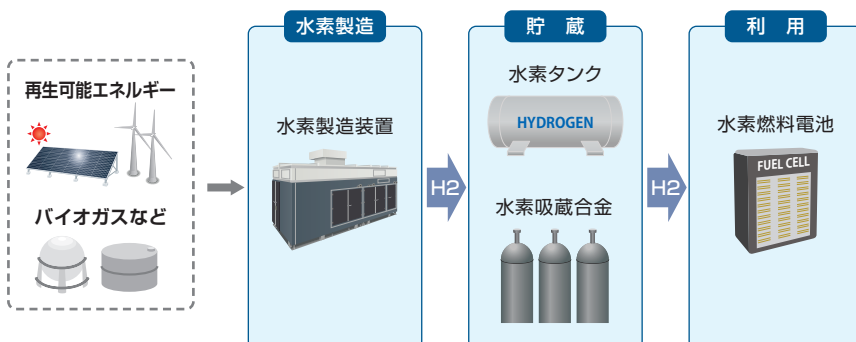

EH15

水素計測用圧力センサ

■ 概要

水素製造・貯蔵（蓄圧）・燃料電池システムなど主に低圧水素の計測に対応した非封入の圧力センサです。接ガス部材質 SUS316L、ストレートねじでの接続は、アンモニア計測用途にも適しています。

■ 特長

- 精度: ±0.25%F.S.
- 圧力センサと継手は溶接構造
- 封入液を使用しない安全・安心構造
- 禁油・禁水処理 標準

封入式に比べ水素計測の安全性向上!

■ 製品仕様

項目	内容
測定流体	水素・アンモニアをはじめとするSUS316Lを腐食させない気体
接ガス部材質	圧力センサ:SUS316L、継手:SUS316L
圧力レンジ	0~0.3、1MPa
許容最大圧力	圧力レンジの1.5倍
精度	±0.25%F.S. (at 23±2℃) ±0.5%F.S. (at -20~70℃)、±0.75%F.S. (at -30~80℃)
使用温湿度範囲	-30~80℃、85%RH以下（大気開放孔あり）結露、凍結なきこと
保存温湿度範囲	-40~90℃、95%RH以下（大気開放孔あり）結露、凍結なきこと
電源	12~36V DC
出力	4~20mA DC (2線式)、1~5V DC (3線式)
応答速度	2ms以下
負荷抵抗	電流出力の場合:500Ω以下 (at 24V DC)、電圧出力の場合:10kΩ以上
絶縁抵抗	50V DC、100MΩ以上（継手-入力端子一括）
耐電圧	500V AC、1分間（継手-入力端子一括）
ケース保護構造	IP65（大気開放孔あり）
適合規制	CE（EMC指令、RoHS指令）
質量	約150g（M12コネクタ）、約400g（端子箱式）

※カタログ掲載外の電気接続、接続ねじ、圧力レンジ、出力はお問い合わせください。

■ アプリケーション

関連製品のご紹介

※低圧水素用デジタル表示付きおよびバッテリーレス製品はお問い合わせください。