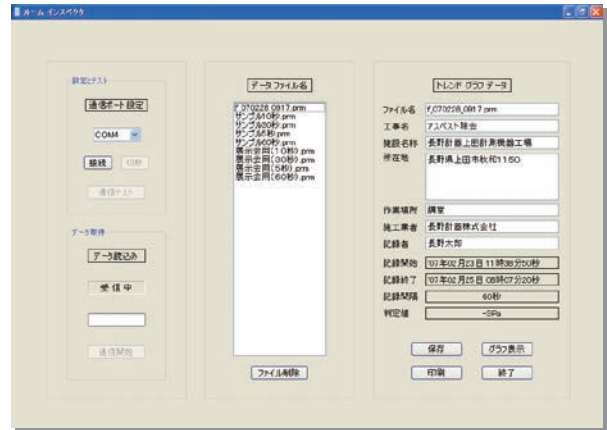

データ記録+負圧警報

「REC/PRS」スイッチを3秒以上長押しして、「rEC」点滅中にもう一回短押しすると「rEC」点灯になり、データ記録と負圧警報の開始となります。

電源オフ

「POWER」スイッチを一秒間に2回短押しすると電源がオフします。

室内圧のデータ記録 (標準装備)

- トレンドグラフ画面で負圧状態を一目で確認できます。
- 簡単にデータファイルとして永久保存可能です。

トレンドグラフ画面

○時間軸のスクロール ○圧力軸の拡大・縮小

データファイル画面

○記憶データの読み込み ○作業場所等の書込み ○記録データの内容表示

ワイヤレス遠隔警報 オプション

- 負圧警報を離れた場所にも知らせることができるので、安心です。
- 複数の発信器と受信器の組み合わせが可能です。

製作仕様

モニタ本体

項目	内容
差圧センサ	レンジ: ±50Pa、許容最大圧力: ±50kPa
室内圧表示	液晶 ±3桁 (表示周期 1秒) 精度 ±(1.0%F.S.+1digit) at 23°C
時計表示	液晶、年・月・日・時分
負圧警報	負圧異常時警報 ・赤ランプ点滅 (ALM) ・ブザー音鳴動
電池警報	赤ランプ点滅 (電池マーク)
設定スイッチ	・データ記録間隔 (記録時間) 5秒 (0.5日), 10秒 (1日), 30秒 (3日), 60秒 (6日) ・警報音 (有, 無) *負圧警報判定値は工場出荷時に設定