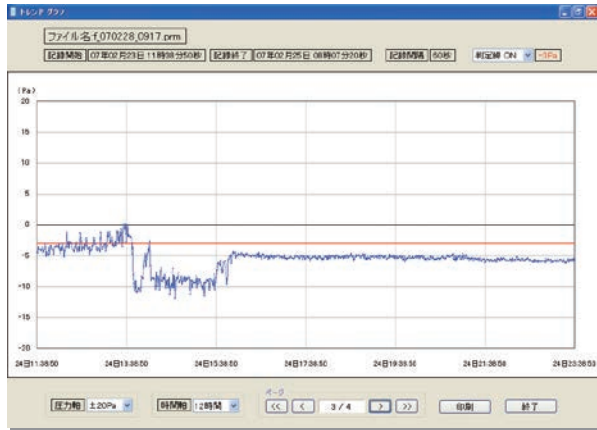

データ記録+負圧警報

「REC/PRS」スイッチを3秒以上長押しして、「rEC」点滅中にもう一回短押しすると「rEC」点灯になり、データ記録と負圧警報の開始となります。

電源オフ

「POWER」スイッチを一秒間に2回短押しすると電源がオフします。

室内圧のデータ記録 (標準装備)

- トレンドグラフ画面で負圧状態を一目で確認できます。
- 簡単にデータファイルとして永久保存可能です。

トレンドグラフ画面

○時間軸のスクロール ○圧力軸の拡大・縮小

データファイル画面

○記憶データの読み込み ○作業場所等の書込み ○記録データの内容表示

ワイヤレス遠隔警報 オプション

- 負圧警報を離れた場所にも知らせることができるので、安心です。
- 複数の発信器と受信器の組み合わせが可能です。

製作仕様

モニタ本体

項目	内容
差圧センサ	レンジ: ±50Pa、許容最大圧力: ±50kPa
室内圧表示	液晶 ±3桁 (表示周期 1秒) 精度 ±(1.0%F.S.+1digit) at 23°C
時計表示	液晶、年・月・日・時分
負圧警報	負圧異常時警報 ・赤ランプ点滅 (ALM) ・ブザー音鳴動
電池警報	赤ランプ点滅 (電池マーク)
設定スイッチ	・データ記録間隔 (記録時間) 5秒 (0.5日), 10秒 (1日), 30秒 (3日), 60秒 (6日) ・警報音 (有, 無) *負圧警報判定値は工場出荷時に設定