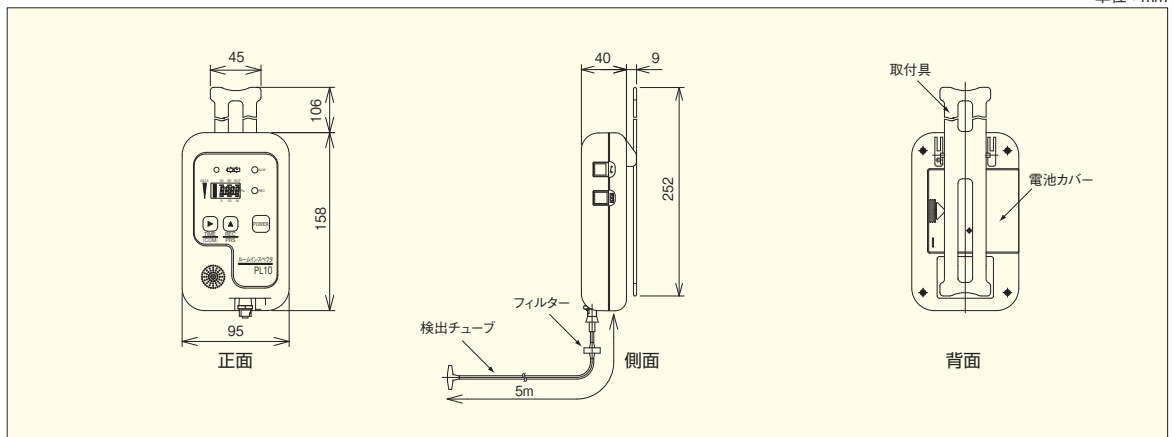

オプション

形番	内容
PL10-900	警報発信器(ワイヤレス)1台
PL10-901	警報受信器(ワイヤレス)1台
PL10-902	検出チューブ(フィルタ付)1セット(5本)
PL10-904	トランクケース(小)(モニタ本体収納タイプ)
PL10-905	トランクケース(大)(モニタ本体+警報発信器収納タイプ)

単位: mm

外形寸法

(モニタ本体)

※陽圧測定および遠隔監視については別途ご相談下さい。