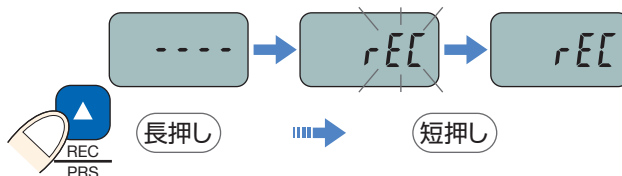

●パソコンの記録保管が簡単

記憶データをパソコンに読み込んで室内圧のトレンドグラフを表示し、データファイルとして簡単に記録保管します。

●モニタの立掛けと持ち運びに便利なトランクケース(オプション)

クッション材を内装したトランクケースにより、車の運搬や持ち運びが便利で安心です。また、モニタ本体が簡単に立掛けられます。

操作方法

電源オン

「POWER」スイッチを短押しすると、「ビッ」「ビッ」と鳴り、電源がオンします。

データ記録+負圧警報

「REC/PRS」スイッチを3秒以上長押しして、「rEC」点滅中にもう一回短押しすると「rEC」点灯になり、データ記録と負圧警報の開始となります。

電源オフ

「POWER」スイッチを一秒間に2回短押しすると電源がオフします。

室内圧のデータ記録 (標準装備)

- トレンドグラフ画面で負圧状態を一目で確認できます。
- 簡単にデータファイルとして永久保存可能です。

トレンドグラフ画面

○時間軸のスクロール ○圧力軸の拡大・縮小