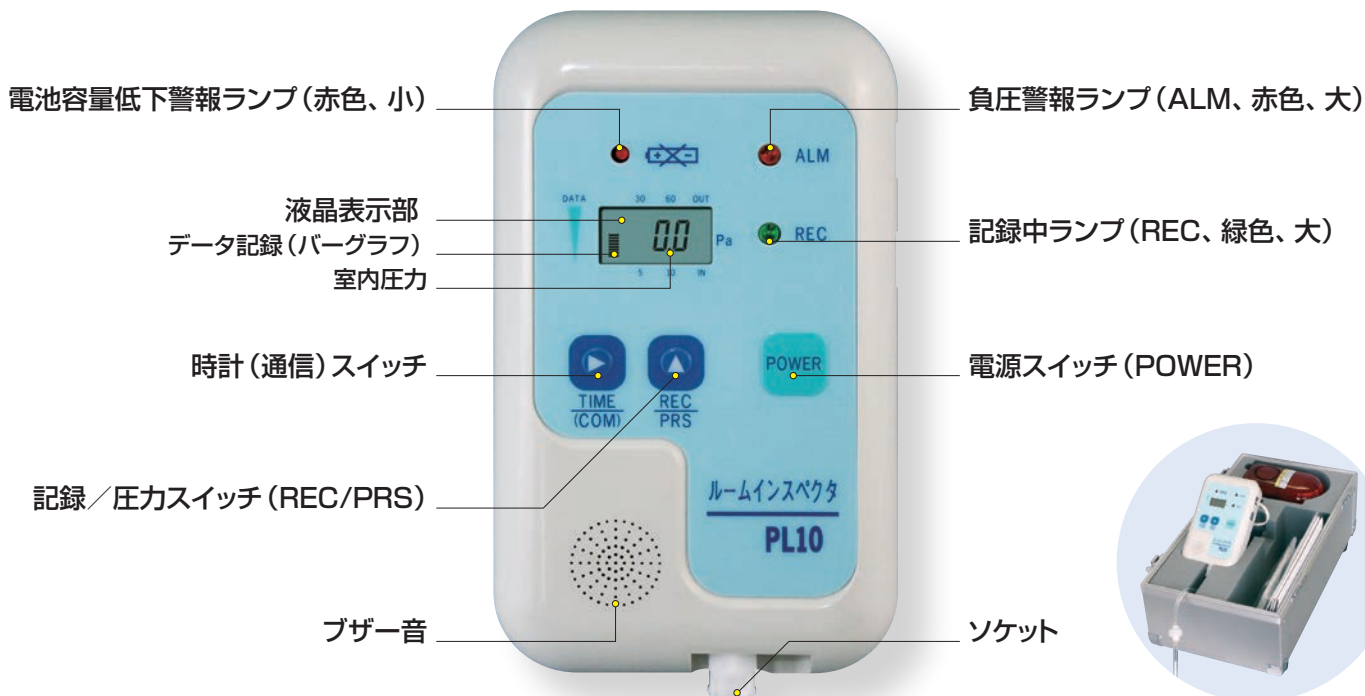

PL10 Room Inspector 負圧監視装置

Negative pressure monitoring equipment

簡単操作!

微圧用データロガー + 警報

高精度微差圧センサと計測技術により、『陰圧室』、『隔離室』の負圧監視に最適!

内部の空気を外に漏らさない陰圧ルームの微圧を監視する装置です。

小形・軽量、電池式で負圧異常を知らせる警報とデータロガー機能付ですので、現場管理が容易に出来ます。

負圧監視装置

※陽圧測定をご希望される際は、別途ご相談下さい。

モニタ本体

Model No. PL10-211

特長

●微小な室内の負圧を正確に計測可能

シリコンキャパシタンス(SC)センサにより、微小な室内の負圧を高分解能(0.1Pa)、高精度に検出します。

●風などのノイズの影響を軽減

●パソコンの記録保管が簡単

記憶データをパソコンに読み込んで室内圧のトレンドグラフを表示し、データファイルとして簡単に記録保管します。

●モニタの立掛けと持ち運びに便利なトランクケース(オプション)

クッション材を内装したトランクケースにより、車の運搬や持ち運びが便利で安心です。また、モニタ本体が簡単に立掛けられます。

操作方法

電源オン

「POWER」スイッチを短押しすると、「ビッ」「ビッ」と鳴り、電源がオンします。

データ記録+負圧警報

「REC/PRS」スイッチを3秒以上長押しして、「rEC」点滅中にもう一回短押しすると「rEC」点灯になり、データ記録と負圧警報の開始となります。

電源オフ

「POWER」スイッチを一秒間に2回短押しすると電源がオフします。

室内圧のデータ記録 (標準装備)

- トレンドグラフ画面で負圧状態を一目で確認できます。
- 簡単にデータファイルとして永久保存可能です。

トレンドグラフ画面

○時間軸のスクロール ○圧力軸の拡大・縮小