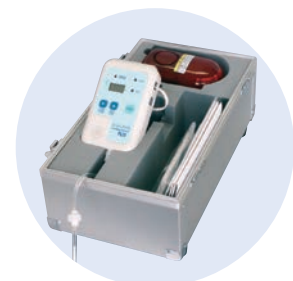

PL10 Room Inspector 負圧監視装置

Negative pressure monitoring equipment

簡単操作!

微圧用データロガー + 警報

高精度微差圧センサと計測技術により、『陰圧室』、『隔離室』の負圧監視に最適!

内部の空気を外に漏らさない陰圧ルームの微圧を監視する装置です。

小形・軽量、電池式で負圧異常を知らせる警報とデータロガー機能付ですので、現場管理が容易に出来ます。

負圧監視装置

※陽圧測定をご希望される際は、別途ご相談下さい。

モニタ本体

Model No. PL10-211

特長

●微小な室内の負圧を正確に計測可能

シリコンキャパシタンス(SC)センサにより、微小な室内の負圧を高分解能(0.1Pa)、高精度に検出します。

●風などのノイズの影響を軽減

●パソコンの記録保管が簡単

記憶データをパソコンに読み込んで室内圧のトレンドグラフを表示し、データファイルとして簡単に記録保管します。

●モニタの立掛けと持ち運びに便利なトランクケース(オプション)

クッション材を内装したトランクケースにより、車の運搬や持ち運びが便利で安心です。また、モニタ本体が簡単に立掛けられます。

操作方法

電源オン

「POWER」スイッチを短押しすると、「ビッ」「ビッ」と鳴り、電源がオンします。

データ記録+負圧警報

「REC/PRS」スイッチを3秒以上長押しして、「rEC」点滅中にもう一回短押しすると「rEC」点灯になり、データ記録と負圧警報の開始となります。

電源オフ

「POWER」スイッチを一秒間に2回短押しすると電源がオフします。

室内圧のデータ記録 (標準装備)

- トレンドグラフ画面で負圧状態を一目で確認できます。
- 簡単にデータファイルとして永久保存可能です。

トレンドグラフ画面

○時間軸のスクロール ○圧力軸の拡大・縮小